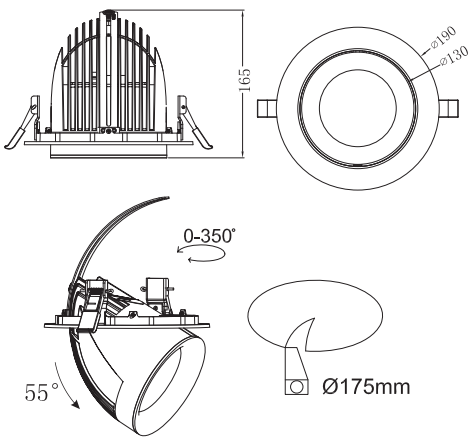

Tear M LED c'est un luminaire du type downlight qui a été élaboré pour les besoins de l'éclairage des surfaces commerciales, surfaces des bureaux et pour des édifices d'utilité publique. Le corpus du luminaire est fait du moulage d'aluminium. Le luminaire Tear M LED est adapté aux sources LED très efficaces. La forme simple et des très bonnes caractéristiques lumineuses permettent de maximiser la liberté de répartir l'éclairage dans ses différentes pièces.

### Dimensions/Abmessungen/Les dimensions

TYPE	PLW	LED	Φ [lm]	kg	
TEAR M LED MEDIUM	23 W	LED	2000	1,70	<input type="checkbox"/>
TEAR M LED NARROW	23 W	LED	2000	1,70	<input type="checkbox"/>
TEAR M LED MEDIUM	28 W	LED	3000	1,70	<input type="checkbox"/>
TEAR M LED NARROW	28 W	LED	3000	1,70	<input type="checkbox"/>
TEAR M LED MEDIUM	42 W	LED	5000	1,70	<input type="checkbox"/>
TEAR M LED NARROW	42 W	LED	5000	1,70	<input type="checkbox"/>